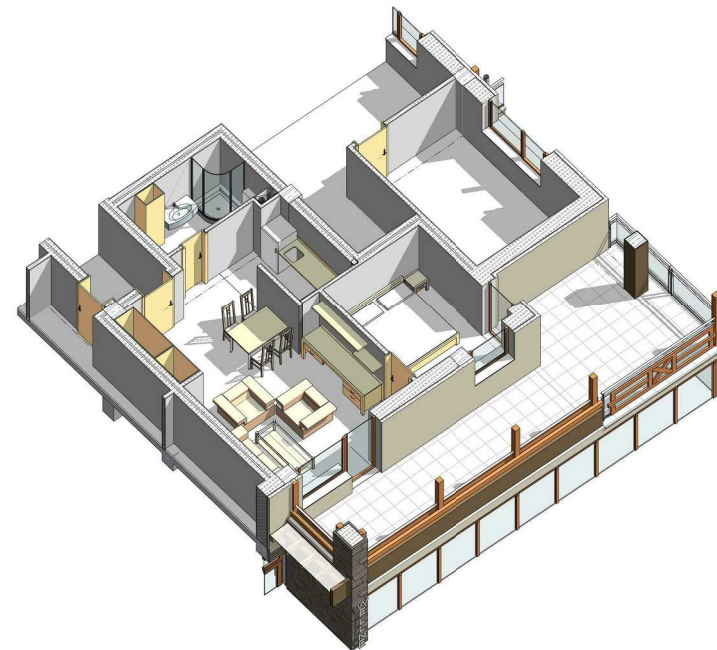

Apartmán č.105

1 : 100

Legenda- Apartmán 105

Apartmán č. 105			
1.NP	124a	Loggia	14.9 m ²
1.NP	124b	Loggia s možnosťou presklenia	16.4 m ²
1.NP	125	Izba	9.8 m ²
1.NP	126	Kúpeľňa	5.6 m ²
1.NP	127a	Izba	23.8 m ²
1.NP	127b	Kuchynský kútik	4.5 m ²
Apartmán č. 105: 6			75.0 m ²